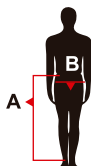

# PANTALÓN IRONSAFE CARGO GABARDINA

**CÓDIGO: 10073**

100% Poliéster  
175 Gramos

• Dos bolsillos diagonales

• Pinzas en rodillas para mayor amplitud

Basta terminada •

Talla : S - M - L - XL - XXL ■ ■ ■

- Pierna recta
- Dos bolsillos diagonales
- Dos bolsillos laterales
- Dos bolsillos con tapeta y velcro

## TABLA DE MEDIDA

Tallas	Medidas en Cm.	S	M	L	XL	XXL
A	Largo total	105	107	109	111	113
B	Contorno cintura con elastico	41	44	47	50	53